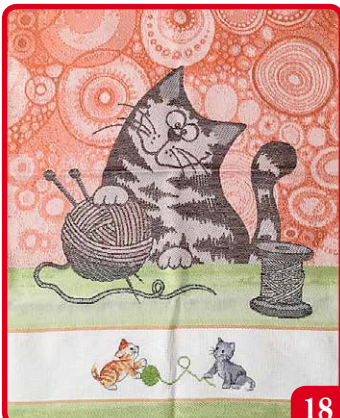

Strofinaccio cm 68x48 ricamato punto croce

18