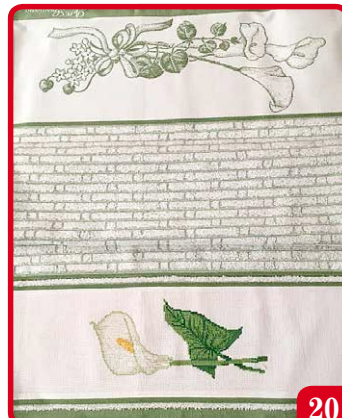

MERCATINO MISSIONARIO 2020

SANTA MARGHERITA DEL GRUAGNO

...per la casa...

14

Strofinaccio cm 68x48 ricamato punto croce

15

Strofinaccio cm 80x61 ricamato punto croce

16

Strofinaccio cm 80x59 ricamato punto croce

17

Strofinaccio cm 72x44 ricamato punto croce

18

Strofinaccio cm 68x48 ricamato punto croce

19

Strofinaccio cm 80x58 ricamato punto croce

20

Strofinaccio cm 73x43 ricamato punto croce

21

Strofinaccio cm 75x58 ricamato p. erba e catenella

22

Strofinaccio mistolino cm 78x59 ricamato punto croce

23

Presina patchwork cm. 20x20 circa

24