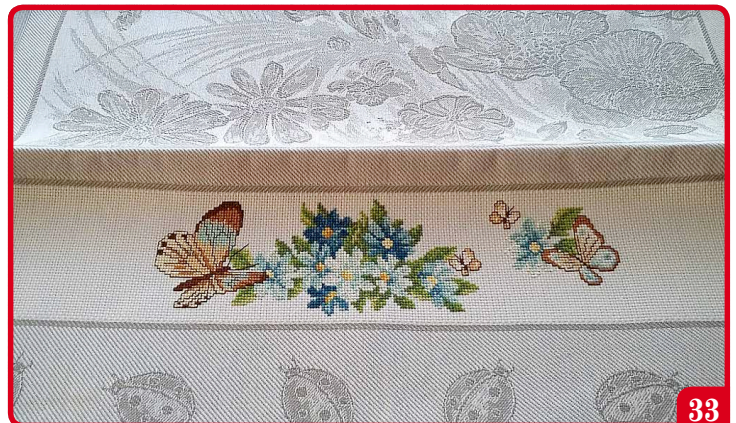

MERCATINO MISSIONARIO 2020

SANTA MARGHERITA DEL GRUAGNO

...per la casa...

Strofinaccio cm 76x58 ricamato punto croce

28

Strofinaccio cm 81x58 ricamato punto croce

29

Grembiule girovita bianco-giallo / rosso con pettorina / pettorina ric. azzurro p. croce / beige girovita ric. p. croce

30

Strofinaccio cm 81x58 ricamato punto croce

31

Strofinaccio cm 80x58 ricamato punto croce

32

Strofinaccio cm 81x58 ricamato punto croce

33

Presina patchwork cm. 14x14 e 12x12 circa

Presina patchwork cassetta cm. 12x16 circa

Presina patchwork cm. 18x148, 13x13 e 10x10 circa

34