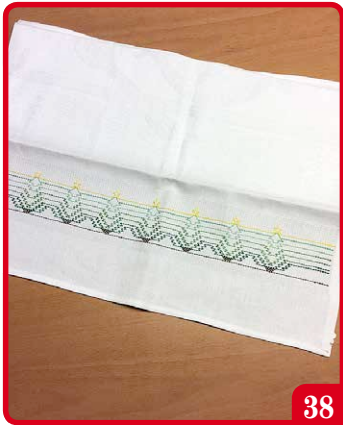

MERCATINO MISSIONARIO 2020

SANTA MARGHERITA DEL GRUAGNO

...per la casa...

Presina patchwork cm. 15x15 e 17x15 circa / ric. p. catenella cm. 18x18 circa / patchwork cm. 15x15 circa

35

Runner cotone cm 145x53 ricamato punto antico

36

Runner cotone cm 140x50 ricamato punto croce

37

Strofinaccio cm 80x58 ricamato punto fiamma

38

Strofinaccio cm 74x55 ricamato punto croce

39

Strofinaccio cm 80x58 ricamato punto fiamma

40

Strofinaccio cm 71x44 ricamato punto croce

41

Grembiule a casacca / Grembiule con pettorina / Grembiule con pettorina ricamato punto antico

42

Grembiule con pettorina / Grembiule a casacca / Grembiule con pettorina