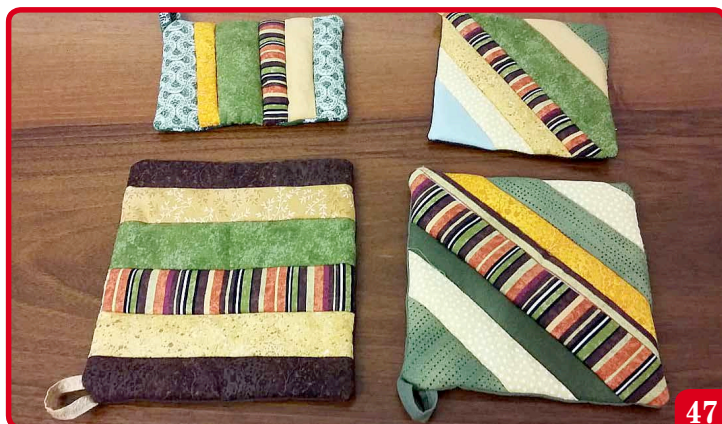

MERCATINO MISSIONARIO 2020

SANTA MARGHERITA DEL GRUAGNO

...per la casa...

Guanti da forno

46

Presina patchwork 14x11, 14x13, 17x16 e 15x15

47

Guanti da forno

48

Tapp.cot.bordeaux cm87x50, filo plastific.blu cm80x57

49

Grembiule particolare con pettorina

50

Centro in bisso di lino ric. tombolo cm 50x22; cm 31x22

51

Centro in lino ricamo a intaglio cm 87x89

52

Centro in lino ricamo punto antico cm 40x40

53

Centro in cotone ricamo hardanger cm 38x60

54

Centro in lino ricamo sfilato cm 91x47

55