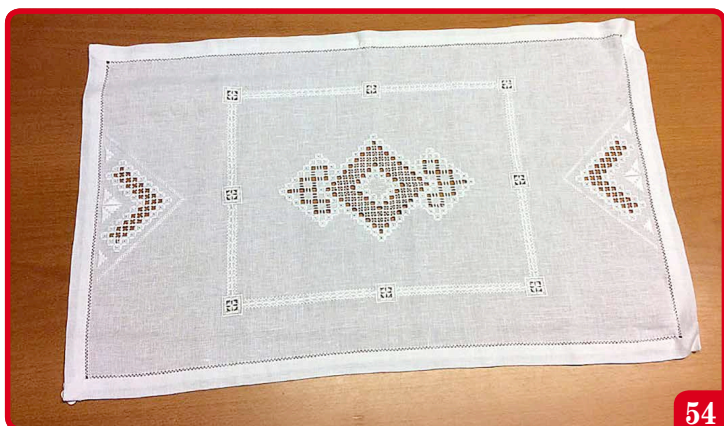

48

Tapp.cot.bordeaux cm87x50, filo plastific.blu cm80x57

49

Grembiule particolare con pettorina

50

Centro in bisso di lino ric. tombolo cm 50x22; cm 31x22

51

Centro in lino ricamo a intaglio cm 87x89

52

Centro in lino ricamo punto antico cm 40x40

53

Centro in cotone ricamo hardanger cm 38x60

54

Centro in lino ricamo sfilato cm 91x47

55