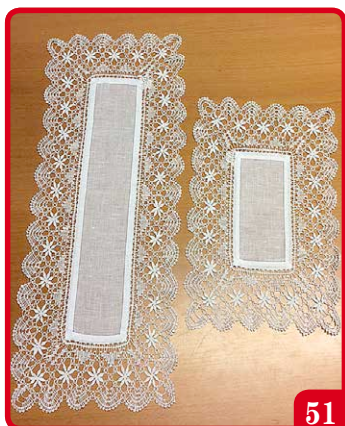

48

Tapp.cot.bordeaux cm87x50, filo plastific.blu cm80x57

49

Grembiule particolare con pettorina

50

Centro in bisso di lino ric. tombolo cm 50x22; cm 31x22

51

Centro in lino ricamo a intaglio cm 87x89

52

Centro in lino ricamo punto antico cm 40x40

53

Centro in cotone ricamo hardanger cm 38x60

54

Centro in lino ricamo sfilato cm 91x47

55